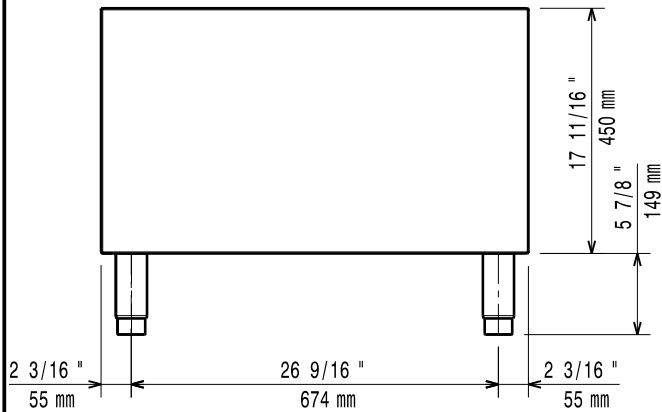

Front

Sida

Topp

Viktig information

Yttermått, bredd 391153 (E9BAND0000)	400 mm
Yttermått, djup	785 mm
Yttermått, höjd	600 mm
Nettovikt:	22 kg