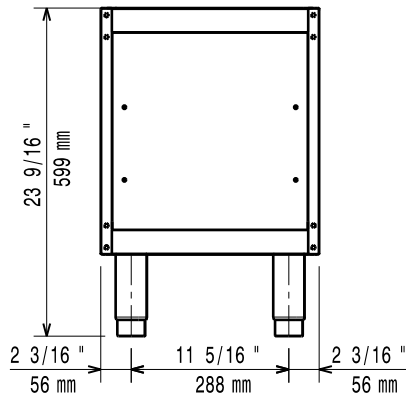

- Stödskena till underskåp för minskat antal ben/hjul, 400mm PNC 206366
- Stödskena till underskåp för minskat antal ben/hjul, 800mm PNC 206367
- Stödskena till underskåp för minskat antal ben/hjul, 1200mm PNC 206368
- Stödskena till underskåp för minskat antal ben/hjul, 1600mm PNC 206369
- Stödskena till underskåp för minskat antal ben/hjul, 2000mm PNC 206370
- Ryggplåtar, 600mm PNC 206373
- Ryggplåtar, 800mm PNC 206374
- Ryggplåtar, 1000mm PNC 206375
- Ryggplåtar, 1200mm PNC 206376
- - NOT TRANSLATED - PNC 206431
- 2 st sidopaneler höjd 700 djup 900mm PNC 216134

Front

Sida

Topp

Viktig information

Yttermått, bredd 391153 (E9BAND0000)	400 mm
Yttermått, djup	785 mm
Yttermått, höjd	600 mm
Nettovikt:	22 kg